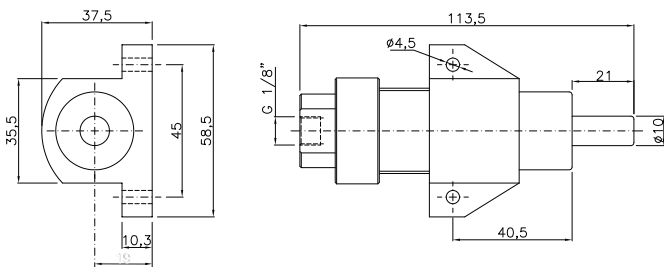

**MATERIAL:** Alumínio, latão, aço SAE 1045 e Buna-N

**MONTAGEM:** Orelhas laterais em qualquer posição.

**SIMBOLOGIA:**

### CODIFICAÇÃO - DIMENSIONAL

CÓDIGO	ØCIL	CURSO
CPF1025	1"	25mm

CÓDIGO	ØCIL	CURSO
CPF2025	2"	25mm
CPF2050	2"	50mm

CÓDIGO	ØCIL	CURSO
CPF1520	1"	20mm