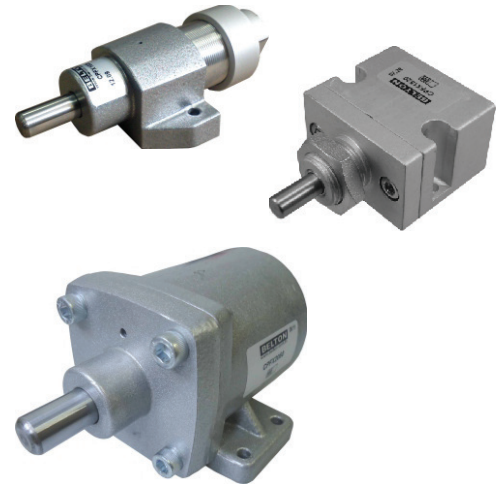

## Fixador Mesa Série FX

Cilindro pneumático simples ação. Tipo fixação rápida para dispositivos. Possui abertura rápida.

**PRESSÃO MÁXIMA:** 2 a 10 kgf/cm<sup>2</sup>

**TEMPERATURA:** -10°C a +50°C.

**FLUÍDO:** Ar filtrado e lubrificado ou não

**MATERIAL:** Alumínio, latão, aço SAE 1045 e Buna-N

**MONTAGEM:** Orelhas laterais em qualquer posição.

**SIMBOLOGIA:**